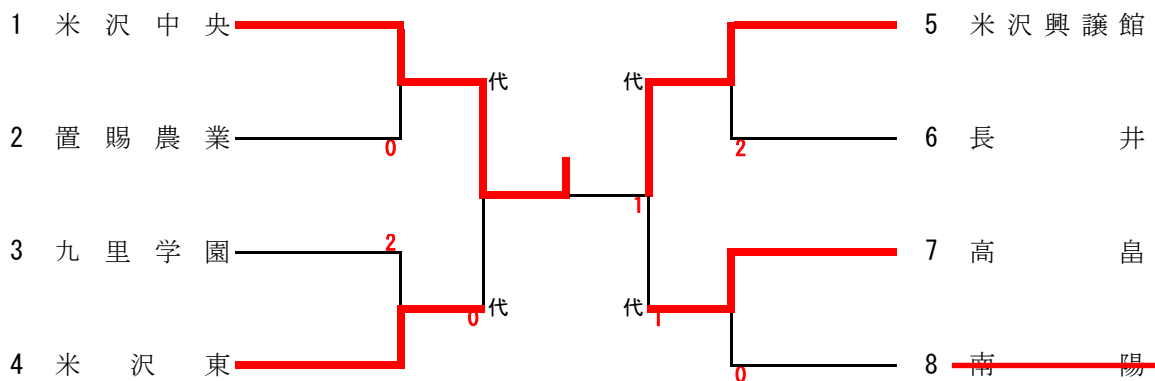

女子学校对抗（代表4）