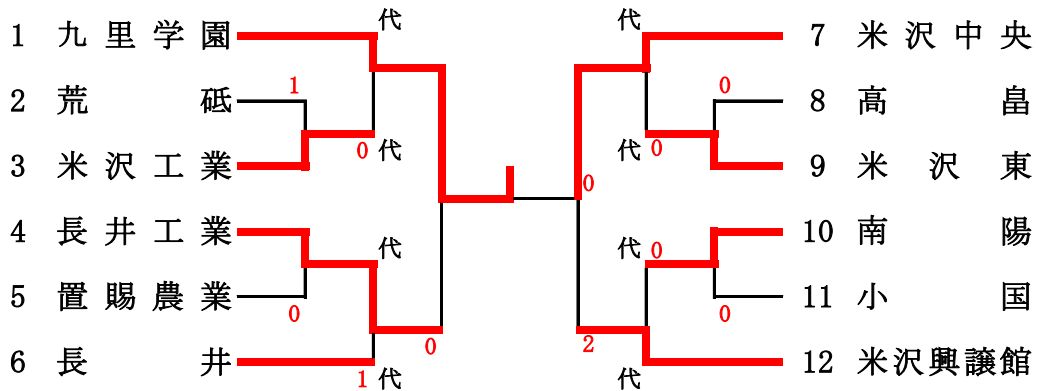

男子学校対抗（代表8）

女子学校対抗（代表7）

代表決定戦

男子ダブルス(代表14)

1	石田 直己・鈴木 旺	長 井		江本 剛典・佐藤 怜哉	九里学園	29
2	岡崎 拓登・工藤 広人	九里学園		鈴木竜之助・峯村 悠月	米沢中央	30
3	清野 恭平・横山 蓮	小 国		齋藤 楓・高橋 京悟	米 沢 東	31
4	高橋 司・清水 拓真	米沢中央		齋藤 翔哉・山村 晃生	小 国	32
5	土屋 慶智・清水 孝輔	米沢興譲館		鈴木 尚弥・山本 和輝	米沢興譲館	33
6	小阪 佳右・菅野 智尋	長井工業		米野 北斗・天野 貴翔	米沢工業	34
7	高橋 吉輝・飯澤 大河	南 陽		木村 魁誠・佐藤 貴哉	長 井	35
8	後藤 太陽・松田 乃樹	米沢工業		遠藤 空大・遠藤 大河	荒 砥	36
9	渋谷 竜樹・深澤 楓	長井工業		島貫 翔平・今 陽斗	小 国	37
10	澤 拓篤・鈴木 康靖	米沢中央		熊坂 優太・太田 陽紀	米沢興譲館	38
11	菅原 保輝・守谷 陸	長 井		菅野 広大・矢澤 徹也	南 陽	39
12	高橋 直生・鈴木 絢之	荒 砥		金子 良太・中川 そら	高 島	40
13	片山 乃輝・栗田 亮汰	小 国		尾形 琉希・保科 友隆	米沢工業	41
14	片桐 圭紀・金子 晃基	米沢興譲館		遠藤 拓也・中田 隼斗	長井工業	42
15	石川 欽・粟野 龍騎	米沢中央		近野 辰夢・金子 将也	南 陽	43
16	立花 竜・泉妻 和也	米沢工業		前田 竜耶・梅津 魁	長井工業	44
17	菅 凌輔・近野 雄介	米沢興譲館		八幡 竜馬・宇津木颯人	小 国	45
18	嶋貫 舜・佐竹 望	長 井		加藤 慎梧・橋本 真弥	長 井	46
19	朝倉 健介・鈴木 祐杜	南 陽		長谷川圭太・内藤 光哉	高 島	47
20	常田 夏暉・高橋 優人	九里学園		太田 尚輝・高橋 謙伸	米沢中央	48
21	相馬 杏哉・相馬 良信	小 国		島貫 瑠也・神尾 栄汰	置賜農業	49
22	高橋 峻・佐藤 温知	高 島		吉田珠希亜・竹田 淳平	長 井	50
23	渡部 凌汰・與板 凌	小 国		横山 駿・井上 雄斗	小 国	51
24	鈴木 慎人・船山 謙太	長 井		鈴木 涼・佐藤 巧真	米 沢 東	52
25	星 遥介・伊藤 佑樹	九里学園		井上 潤弥・笹木 大輝	米沢興譲館	53
26	原田 祐樹・小関 漢司	荒 砥		児玉 雄司・鈴木 聖	米沢工業	54
27	渡邊 佑太・齋藤 優馬	長井工業		井上 奨太・情野 大河	九里学園	55
28	横山 伊吹・米野 龍彦	米 沢 東		竹田 響綺・竹田 由人	米沢中央	56

男子ダブルス代表決定戦

a	7	高橋 吉輝・飯澤 大河	南 陽	1	代	代	2	木村 魁誠・佐藤 貴哉	長 井	35	e
b	10	澤 拓篤・鈴木 康靖	米沢中央	0				熊坂 優太・太田 陽紀	米沢興譲館	38	f
c	20	常田 夏暉・高橋 優人	九里学園	0	代	代	1	太田 尚輝・高橋 謙伸	米沢中央	48	g
d	25	星 遥介・伊藤 佑樹	九里学園	2				鈴木 涼・佐藤 巧真	米 沢 東	52	h
A	7	高橋 吉輝・飯澤 大河	南 陽	1	代	代	1	木村 魁誠・佐藤 貴哉	長 井	35	C
B	20	常田 夏暉・高橋 優人	九里学園	2				鈴木 涼・佐藤 巧真	米 沢 東	52	D