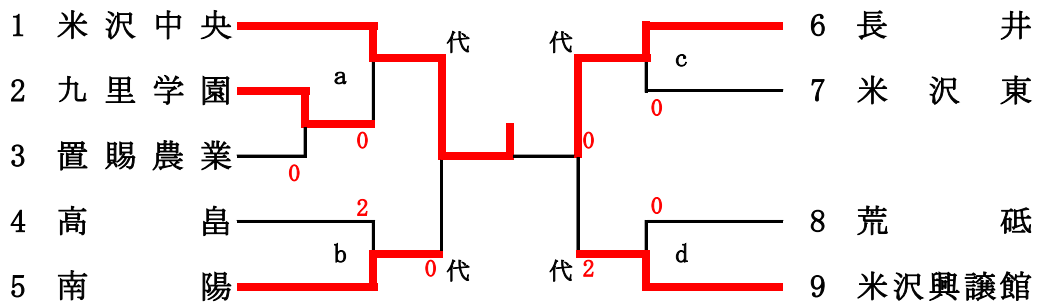

男子学校対抗（代表8）

女子学校対抗（代表7）

代表決定戦

男子ダブルス(代表14)

1	石田 直己・鈴木 旺	長 井		江本 剛典・佐藤 怜哉	九里学園	29
2	岡崎 拓登・工藤 広人	九里学園		鈴木竜之助・峯村 悠月	米沢中央	30
3	清野 恭平・横山 蓮	小 国		齋藤 楓・高橋 京悟	米 沢 東	31
4	高橋 司・清水 拓真	米沢中央		齋藤 翔哉・山村 晃生	小 国	32
5	土屋 慶智・清水 孝輔	米沢興譲館		鈴木 尚弥・山本 和輝	米沢興譲館	33
6	小阪 佳右・菅野 智尋	長井工業		米野 北斗・天野 貴翔	米沢工業	34
7	高橋 吉輝・飯澤 大河	南 陽		木村 魁誠・佐藤 貴哉	長 井	35
8	後藤 太陽・松田 乃樹	米沢工業		遠藤 空大・遠藤 大河	荒 砥	36
9	渋谷 竜樹・深澤 楓	長井工業		島貫 翔平・今 陽斗	小 国	37
10	澤 拓篤・鈴木 康靖	米沢中央		熊坂 優太・太田 陽紀	米沢興譲館	38
11	菅原 保輝・守谷 陸	長 井		菅野 広大・矢澤 徹也	南 陽	39
12	高橋 直生・鈴木 絢之	荒 砥		金子 良太・中川 そら	高 島	40
13	片山 乃輝・栗田 亮汰	小 国		尾形 琉希・保科 友隆	米沢工業	41
14	片桐 圭紀・金子 晃基	米沢興譲館		遠藤 拓也・中田 隼斗	長井工業	42
15	石川 欽・粟野 龍騎	米沢中央		近野 辰夢・金子 将也	南 陽	43
16	立花 竜・泉妻 和也	米沢工業		前田 竜耶・梅津 魁	長井工業	44
17	菅 凌輔・近野 雄介	米沢興譲館		八幡 竜馬・宇津木颯人	小 国	45
18	嶋貫 舜・佐竹 望	長 井		加藤 慎梧・橋本 真弥	長 井	46
19	朝倉 健介・鈴木 祐杜	南 陽		長谷川圭太・内藤 光哉	高 島	47
20	常田 夏暉・高橋 優人	九里学園		太田 尚輝・高橋 謙伸	米沢中央	48
21	相馬 杏哉・相馬 良信	小 国		島貫 瑠也・神尾 栄汰	置賜農業	49
22	高橋 峻・佐藤 温知	高 島		吉田珠希亜・竹田 淳平	長 井	50
23	渡部 凌汰・與板 凌	小 国		横山 駿・井上 雄斗	小 国	51
24	鈴木 慎人・船山 謙太	長 井		鈴木 涼・佐藤 巧真	米 沢 東	52
25	星 遥介・伊藤 佑樹	九里学園		井上 潤弥・笹木 大輝	米沢興譲館	53
26	原田 祐樹・小関 漢司	荒 砥		児玉 雄司・鈴木 聖	米沢工業	54
27	渡邊 佑太・齋藤 優馬	長井工業		井上 奨太・情野 大河	九里学園	55
28	横山 伊吹・米野 龍彦	米 沢 東		竹田 響綺・竹田 由人	米沢中央	56