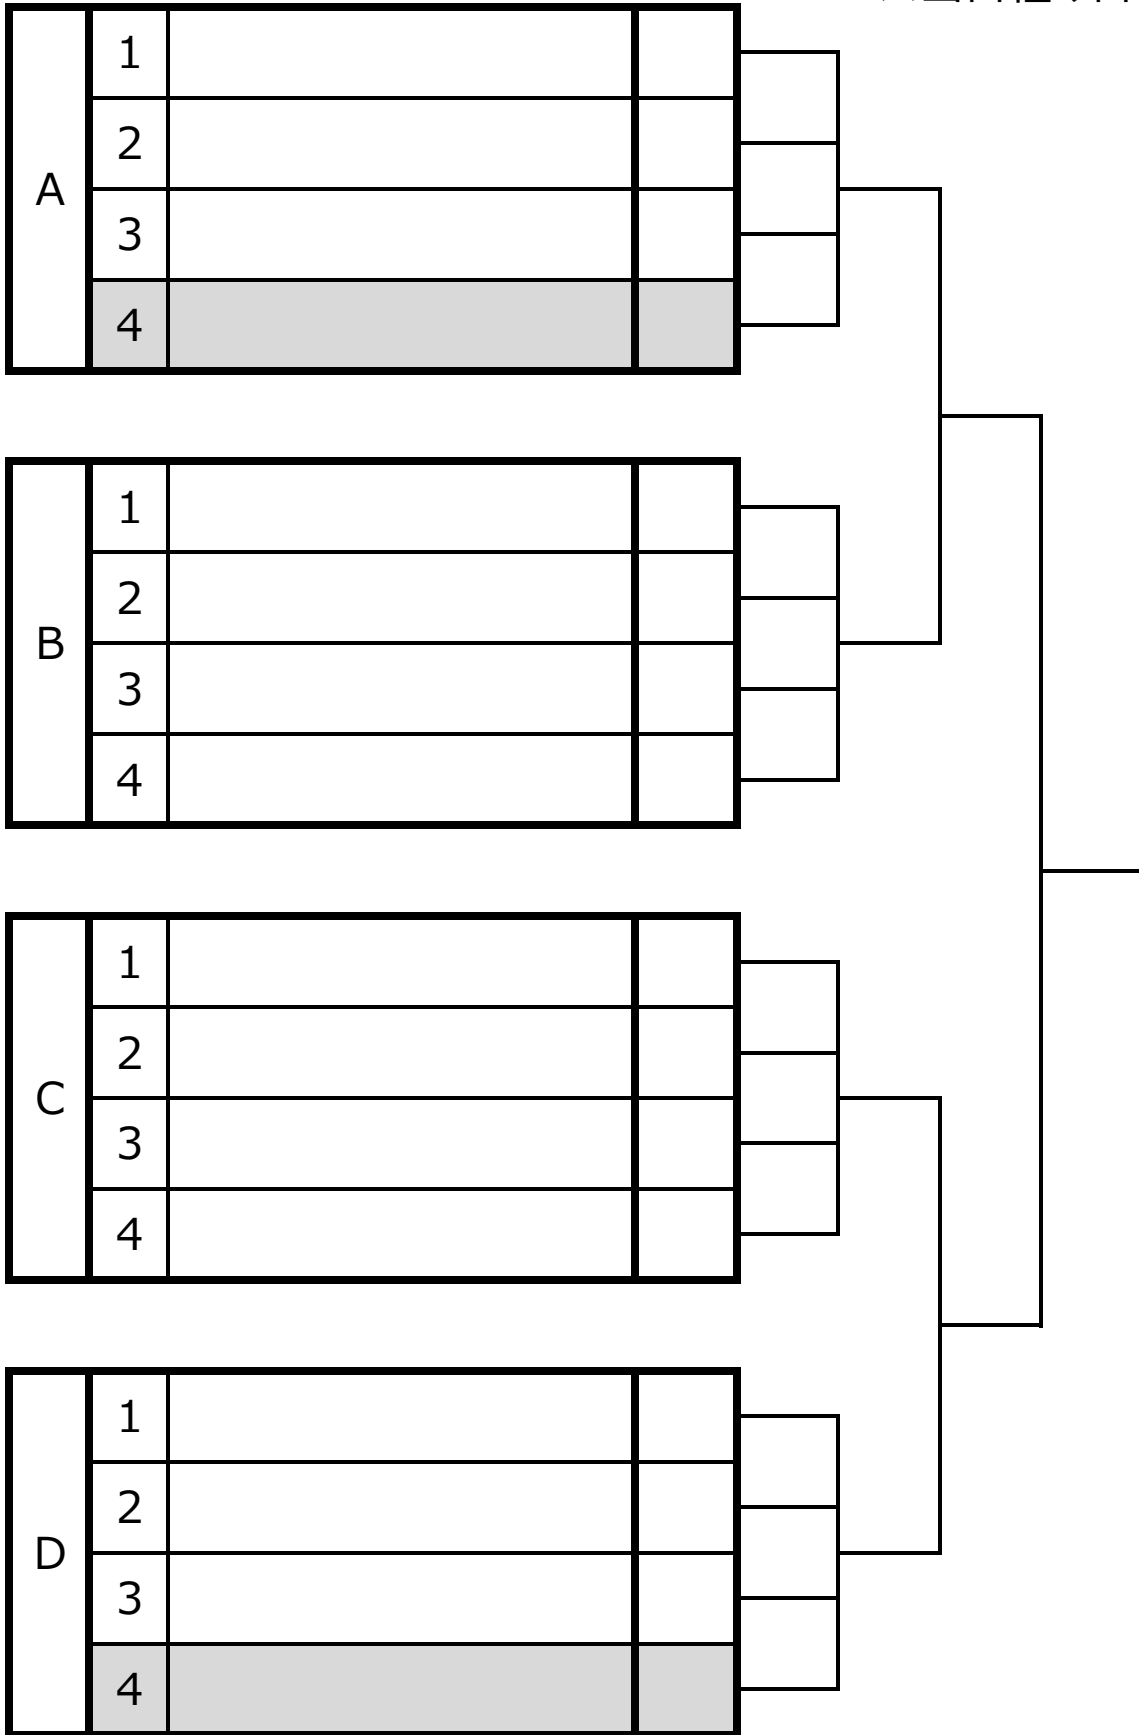

市町村対抗団体戦

※当日組み合わせ

男子ダブルス

※当日組み合わせ

A	1			
	2			
	3			
	4			
B	1			
	2			
	3			
C	1			
	2			
	3			
D	1			
	2			
	3			
	4			
E	1			
	2			
	3			
F	1			
	2			
	3			
G	1			
	2			
	3			
	4