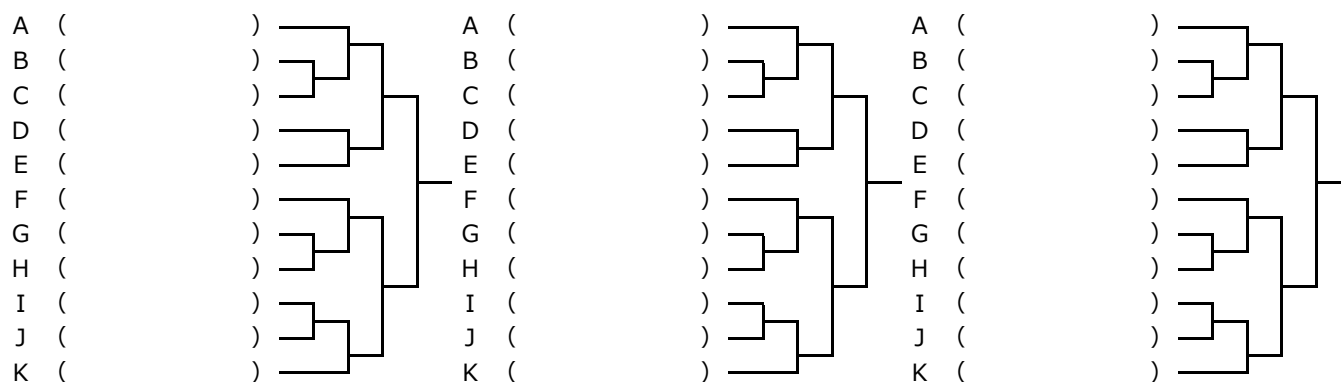

男子団体

A	1	TEAM NEXUS	井上 拓郎	藁科 宏樹	左右田和馬	舟山 健介		
	2	長井高校A	小畑 聡洵	亀井 聡	清野 隼士	廣瀬 泰斗		
	3	高島高校	太田 文哉	嶋津 蓮飛	土屋 奏人	柴田 一		
	4	九里男子D	若松 咲翔	高橋 星那	植野 朝陽	遠藤 蒼空		
B	1	WISTY	石川 貴史	結城 貴史	渡部 悠也	荻野清志郎		
	2	ONE-A	清水 淳一	川崎 政弘	戸田 昇平	木村 魁誠		
	3	荒砥高校	浅野 泰芽	土屋 佑太	山口 勘太	五十公野夏輝	佐竹 和也	
C	1	新庄東高校A	後藤思澄真	藤山 誠央	柿崎 雄心	森 駿太		
	2	Lilac-B	内山 真	坪田 直人	佐藤 凌平	石川 航大		
	3	置賜農業	渡辺 史恩	佐原 空太	佐藤 一輝	星野 陵斗		
D	1	山形大学A	小野 克	川田 隼也	白澤 拓磨	渡部 大陸		
	2	米沢工業A	佐藤 瞬哉	高木 謙心	長谷部尋紀	遠藤 碧人		
	3	ONE-C	渡邊 大希	菅野 麻於	佐藤 温知	松本 健太		
E	1	TTミラン	阿部 達也	土門 奨	土井 優輝	原 幸成	結城 杏介	佐藤 瑞希
	2	米沢中央B	佐藤 豎洋	石原 倫弥	大和田拓翔	久米 莉音	鈴木 偉琉	
	3	九里学園B	後藤 柚希	山岸 暁輔	武田 史穂	種部 竜志		
F	1	つばさクラブ	五十嵐惇一	遠藤 恭彰	菊地 勇心	鎌田 旭	五十嵐碧美	
	2	新庄東高校B	柴崎 崇徳	星川 龍太	柴崎 稜也	高橋 優樹		
	3	米沢工業B	小嶋 悠也	今井 恵哉	田村 隼	後藤 陽人	加藤 亥矩	
G	1	NMT	菅 伸広	大場 裕士	加藤 達也	四釜 良		
	2	山形大学B	佐藤 秀次	神山 大河	武山 遥歩	佐藤 優輝		
	3	九里学園C	高橋 優斗	木村 泰信	遠藤 勇輝	濱田 康太		
H	1	茂木クラブ	小野 知久	舟越 晃彦	矢作 徹	小林 将隆	齊藤 司憲	
	2	すみれクラブ	大崎 百介	高野 和夫	阿部 未美	伊藤恵美子		
	3	長井高校C	繁村 知	原 森太朗	遠藤 愛斗	寺島 尽吾		
I	1	米沢中央A	高橋 昌也	五十嵐夏騎	伊藤 充輝	宮川真琉祐	橋本 壮史	
	2	鈴木塾	鈴木 晃市	佐藤 勤	遠藤 美桜	星 達也	竹田 和敏	
	3	ONE-B	後藤 明宏	山平 和弥	山口 喜広	佐藤 翔		
J	1	CHELSEA	大河原剛史	中尾 進	川崎 光瑠	清水 陸		
	2	チームTAKATO	飯田 貴澄	成田 航太	十二所大河	横山 晃樹		
	3	長井高校B	長谷部 亮	色摩 和也	松野 大嘉	石井 勝斗		
K	1	Lilac-A	伊藤 晴哉	佐藤 樹	鈴木 翔太	阿部 将之	川井 十夢	
	2	九里学園A	行方 勇人	加藤 滉大	遠藤 健太	佐藤 綾人		
	3	新庄東高校C	佐藤 優真	笹原 龍飛	結城 遼大	柴田 滯	加藤 蓮	

男子団体 決勝トーナメント 男子団体 2位トーナメント 男子団体 3位トーナメント