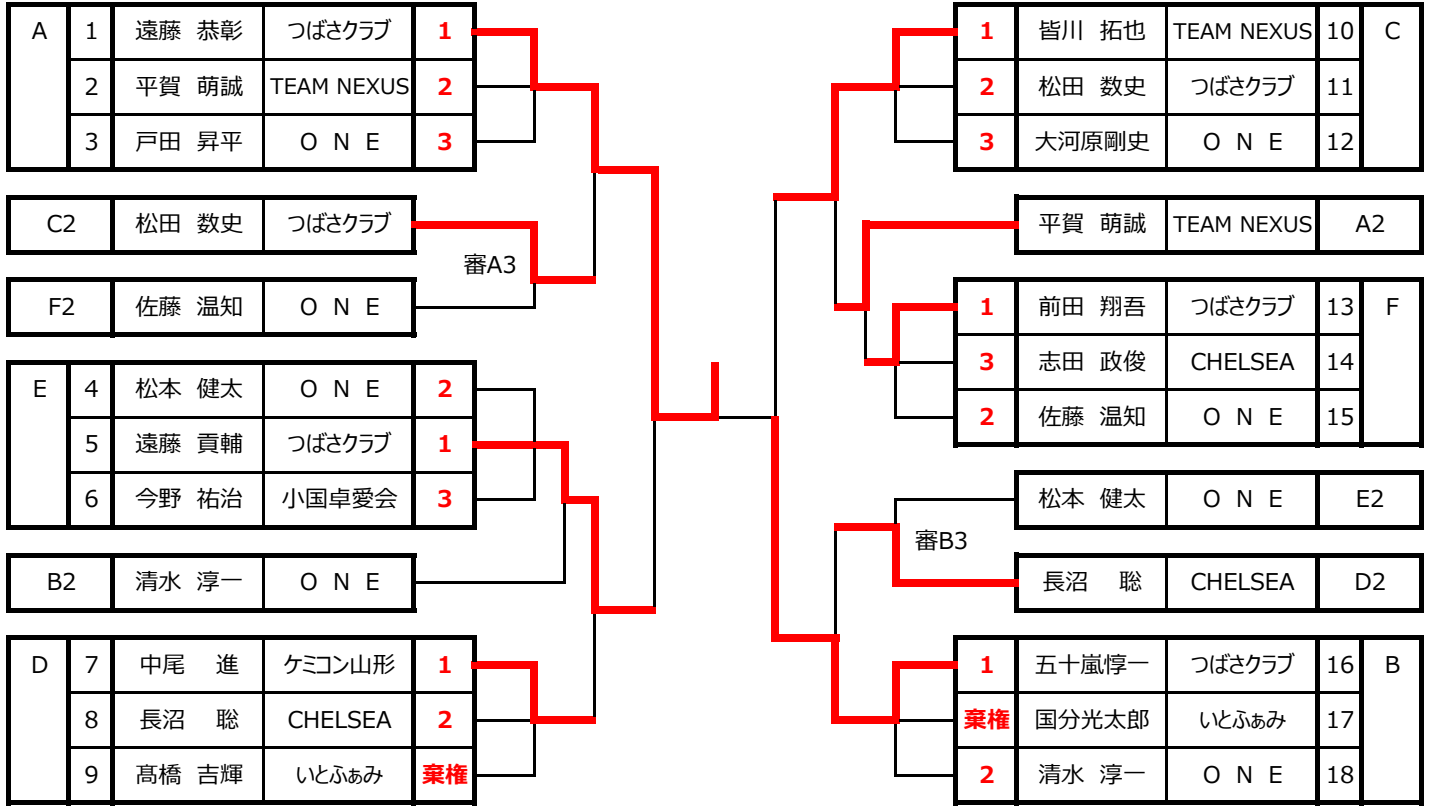

中学女子シングルス 3位トーナメント

1	1	片桐真祐美	沖郷中	1	16	1	熊坂 芽衣	セントラル卓研	46	16	
	2	青木 帆花	小国中	2			2	高橋 倅	白鷹中		47
	3	伊藤 彩姫	長井北中	3			3	木崎 礼菜	長井南中		48
2	4	山口 璃子	宮内中	1	17	2	菅原ひなの	宮内中	49	17	
	5	安達 結香	白鷹中	3			1	横山ひより	小国中		50
	6	大竹 琴心	高島中	2			3	亀井 清那	長井北中		51
3	7	塩川 聖奈	長井南中	1	18	3	佐藤 芽奈	高島中	52	18	
	8	島貴 亜美	赤湯中	2			2	齋藤 萌亜	長井南中		53
	9	中川 心晴	沖郷中	3			3	山崎 芽唯	赤湯中		54
4	10	鈴木えりも	宮内中	棄権	19	2	増田 莉杏	やくわクラブ	55	19	
	11	槌谷 柚	白鷹中	1			3	大滝 真帆	沖郷中		56
	12	大宮 乙華	沖郷中	2			2	小野 美鈴	飯豊中		57
5	13	渡部 真桜	長井北中	2	20	2	舟山 夏希	小国中	58	20	
	14	富樫 菜摘	高島中	1			棄権	朝倉 琉衣	赤湯中		59
	15	佐藤 真汎	赤湯中	3			2	小又治世理	宮内中		60
6	16	村山 菜菜	赤湯中	1	21	3	安達 小雪	高島中	61	21	
	17	稲田 咲良	長井南中	3			2	土屋 実由	長井南中		62
	18	鹿股 真優	宮内中	2			3	菊地 咲良	白鷹中		63
7	19	伊藤寿々花	小国中	1	22	3	齋藤 都羽	沖郷中	64	22	
	20	佐藤 亜美	沖郷中	2			2	山田 結月	長井南中		65
	21	山本まりあ	長井北中	3			3	菅原優姫乃	宮内中		66
8	22	原田 美來	飯豊中	1	23	3	飯澤 茉央	長井北中	67	23	
	23	鈴木 愛珠	宮内中	2			2	衣袋 心遥	白鷹中		68
	24	児玉 梨愛	白鷹中	3			3	平林 稀沙	赤湯中		69
9	25	皆川 櫻	赤湯中	1	24	3	遠藤 凜	高島中	70	24	
	26	金子 綸葉	長井北中	2			2	沼澤 綺那	長井北中		71
	27	三瓶 美緒	沖郷中	3			3	安藤 風姫	沖郷中		72
10	28	井上こころ	小国中	2	25	2	棄権	鈴木 優花	白鷹中	73	25
	29	清水 愛	高島中	1			1	近野萌々花	赤湯中	74	
	30	佐藤 愛琉	白鷹中	3			2	金田 里奈	宮内中	75	
11	31	棚村 桜子	宮内中	1	26	3	亀井千有李	長井南中	76	26	
	32	山口 佳穂	長井南中	2			3	伊藤 裕香	沖郷中		77
	33	武田 夏奈	赤湯中	3			2	菅野 天虹	高島中		78
12	34	鈴木 愛彩	高島中	1	27	3	丸子 綾香	宮内中	79	27	
	35	松田 遥華	赤湯中	3			2	佐野 瑞希	長井北中		80
	36	丹野まひろ	長井南中	2			3	大沼 心夏	赤湯中		81
13	37	樋口 湊実	白鷹中	1	28	3	鈴木 美尋	高島中	82	28	
	38	高橋 心菜	宮内中	2			2	澁谷 美和	長井南中		83
	39	山口みなみ	沖郷中	3			3	山口 愛莉	沖郷中		84
14	40	齊藤 舞	沖郷中	3	29	2	佐藤 芽依	長井北中	85	29	
	41	二馬 実祐	小国中	2			3	鈴木 明莉	赤湯中		86
	42	山口 瑞稀	高島中	1			1	高橋 幸花	宮内中		87
15	43	川上 琉月	長井北中	1	30	2	渡邊 紗也	小国中	88	30	
	44	吉崎 悠那	赤湯中	3			3	松田 奏音	沖郷中		89
	45	梅津 文歌	長井南中	2			2	木村 咲笑	白鷹中		90

高校男子シングルス ※予選1・2位が決勝トーナメント

高校女子シングルス ※予選1・2位が決勝トーナメント

一般男子シングルス ※予選1・2位が決勝トーナメント

一般男女シングルス B

			1 菅野 麻於	2 武田 努	3 星 達也	4 鈴木美世子	5 中川 春香	勝点	順位
1	菅野 麻於	ONE		3-1	3-0	3-0	3-1	8	1
2	武田 努	ONE	1-3		3-1	3-2	3-1	7	2
3	星 達也	ONE	0-3	1-3		3-1	3-1	6	3
4	鈴木美世子	ONE	0-3	2-3	1-3		0-3	4	5
5	中川 春香	ONE	1-3	1-3	1-3	3-0		5	4