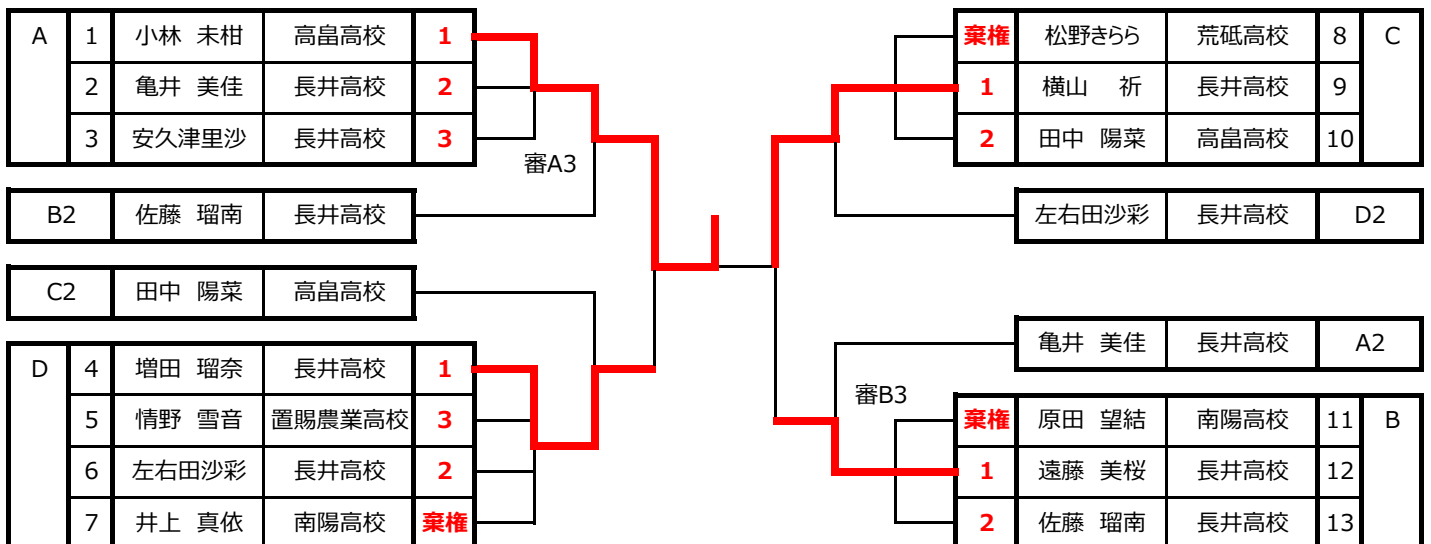

高校女子シングルス ※予選1・2位が決勝トーナメント