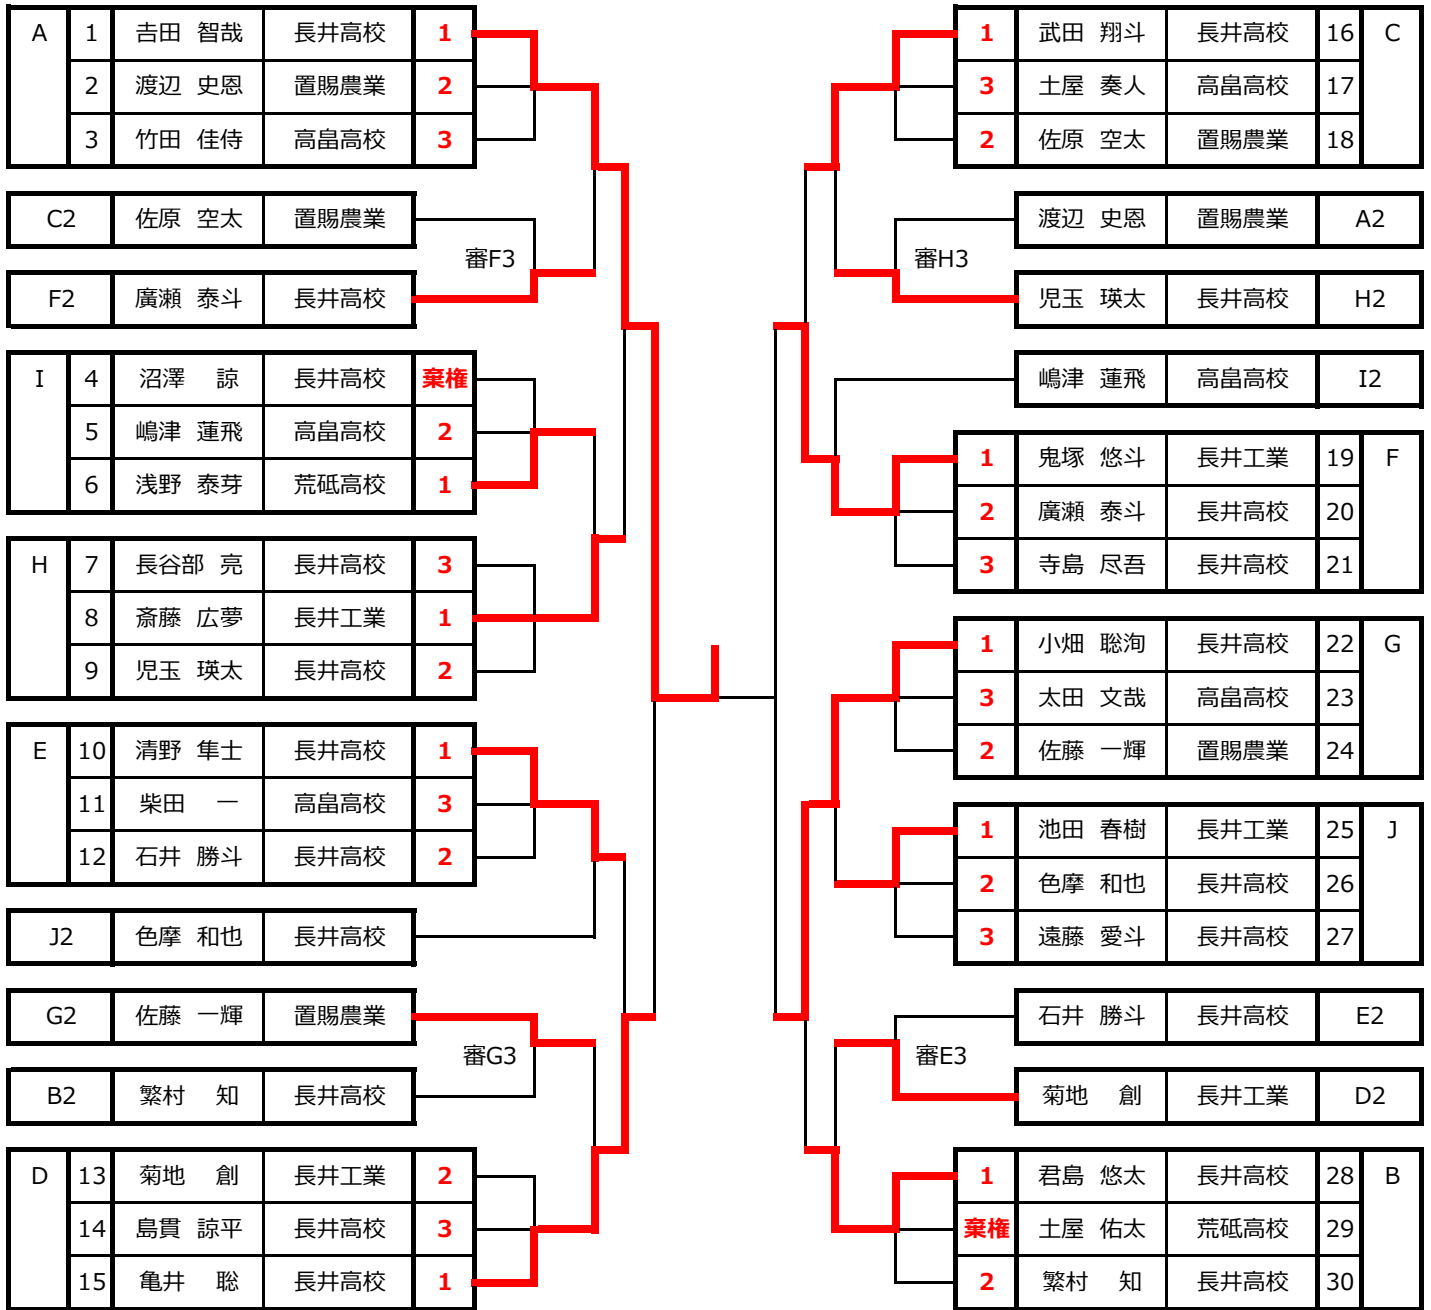

中学女子シングルス 3位トーナメント

1	1	片桐真祐美	沖郷中	1	16	1	熊坂 芽衣	セントラル卓研	46	16	
	2	青木 帆花	小国中	2			2	高橋 倅	白鷹中		47
	3	伊藤 彩姫	長井北中	3			3	木崎 礼菜	長井南中		48
2	4	山口 璃子	宮内中	1	17	2	菅原ひなの	宮内中	49	17	
	5	安達 結香	白鷹中	3			1	横山ひより	小国中		50
	6	大竹 琴心	高島中	2			3	亀井 清那	長井北中		51
3	7	塩川 聖奈	長井南中	1	18	3	佐藤 芽奈	高島中	52	18	
	8	島貴 亜美	赤湯中	2			2	齋藤 萌亜	長井南中		53
	9	中川 心晴	沖郷中	3			3	山崎 芽唯	赤湯中		54
4	10	鈴木えりも	宮内中	棄権	19	2	増田 莉杏	やくわクラブ	55	19	
	11	槌谷 柚	白鷹中	1			3	大滝 真帆	沖郷中		56
	12	大宮 乙華	沖郷中	2			2	小野 美鈴	飯豊中		57
5	13	渡部 真桜	長井北中	2	20	2	舟山 夏希	小国中	58	20	
	14	富樫 菜摘	高島中	1			棄権	朝倉 琉衣	赤湯中		59
	15	佐藤 真汎	赤湯中	3			2	小又治世理	宮内中		60
6	16	村山 菜菜	赤湯中	1	21	3	安達 小雪	高島中	61	21	
	17	稲田 咲良	長井南中	3			2	土屋 実由	長井南中		62
	18	鹿股 真優	宮内中	2			3	菊地 咲良	白鷹中		63
7	19	伊藤寿々花	小国中	1	22	3	齋藤 都羽	沖郷中	64	22	
	20	佐藤 亜美	沖郷中	2			2	山田 結月	長井南中		65
	21	山本まりあ	長井北中	3			3	菅原優姫乃	宮内中		66
8	22	原田 美來	飯豊中	1	23	3	飯澤 茉央	長井北中	67	23	
	23	鈴木 愛珠	宮内中	2			2	衣袋 心遥	白鷹中		68
	24	児玉 梨愛	白鷹中	3			3	平林 稀沙	赤湯中		69
9	25	皆川 櫻	赤湯中	1	24	3	遠藤 凜	高島中	70	24	
	26	金子 綸葉	長井北中	2			2	沼澤 綺那	長井北中		71
	27	三瓶 美緒	沖郷中	3			3	安藤 風姫	沖郷中		72
10	28	井上こころ	小国中	2	25	2	棄権	鈴木 優花	白鷹中	73	25
	29	清水 愛	高島中	1			1	近野萌々花	赤湯中	74	
	30	佐藤 愛琉	白鷹中	3			2	金田 里奈	宮内中	75	
11	31	棚村 桜子	宮内中	1	26	3	亀井千有李	長井南中	76	26	
	32	山口 佳穂	長井南中	2			3	伊藤 裕香	沖郷中		77
	33	武田 夏奈	赤湯中	3			2	菅野 天虹	高島中		78
12	34	鈴木 愛彩	高島中	1	27	3	丸子 綾香	宮内中	79	27	
	35	松田 遥華	赤湯中	3			2	佐野 瑞希	長井北中		80
	36	丹野まひろ	長井南中	2			3	大沼 心夏	赤湯中		81
13	37	樋口 湊実	白鷹中	1	28	3	鈴木 美尋	高島中	82	28	
	38	高橋 心菜	宮内中	2			2	澁谷 美和	長井南中		83
	39	山口みなみ	沖郷中	3			3	山口 愛莉	沖郷中		84
14	40	齊藤 舞	沖郷中	3	29	2	佐藤 芽依	長井北中	85	29	
	41	二馬 実祐	小国中	2			3	鈴木 明莉	赤湯中		86
	42	山口 瑞稀	高島中	1			1	高橋 幸花	宮内中		87
15	43	川上 琉月	長井北中	1	30	2	渡邊 紗也	小国中	88	30	
	44	吉崎 悠那	赤湯中	3			3	松田 奏音	沖郷中		89
	45	梅津 文歌	長井南中	2			2	木村 咲笑	白鷹中		90

高校男子シングルス ※予選1・2位が決勝トーナメント