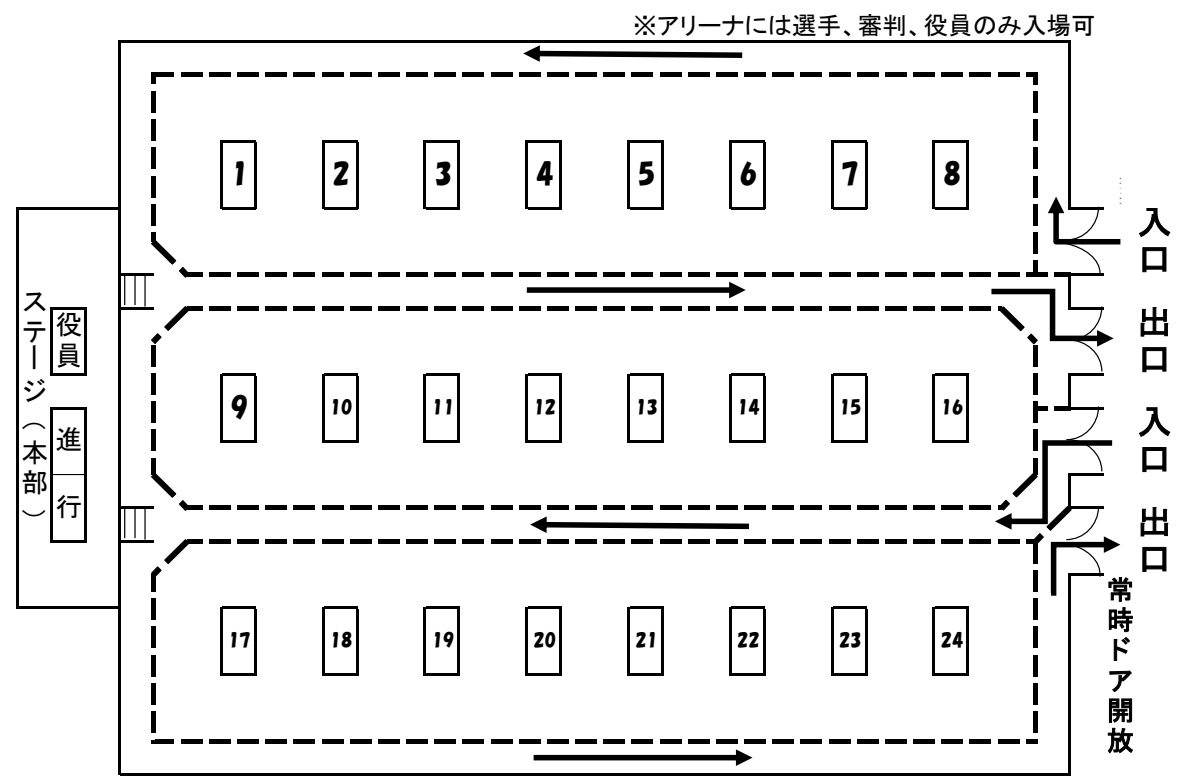

時間差で入館する場合は入り口担当者に申し出てください。

急にコロナ感染が置賜地区に拡大した場合は中止の可能性もありますので事務局からの電話やメールをチェックをお願いいたします。

第48回 ニッタク杯争奪卓球大会 参加一覧表

NO	チーム名	中 学				高 校		一 般			ダブルス		備考
		男子A	男子B	女子A	女子B	男子	女子	男子	女子	男女	男子	女子	
1	NEXT			1									
2	長井ジュニア	3		2									
3	やくわクラブ	7		2									
4	飯豊卓球クラブ			1									
5	小国卓愛会							1					
6	セントラル卓研	1		2									
7	沖郷中学校	1	11		13								
8	赤湯中学校	2	6		13								
9	宮内中学校	1	7		7								
10	高畠中学校	3	4	6	7								
11	川西中学校	5	4										
12	長井南中学校	1	8	3	2								
13	長井北中学校	2	4	1	8								
14	飯豊中学校	4	8	1	8								
15	白鷹中学校		9		5								
16	小国中学校	2	12	2	3								
17	叶水中学校		3		1								
18	南陽高校					5	4				2	2	
19	高畠高校					2	11				1	5	
20	置賜農業高校												
21	長井高校					12	8				6	4	
22	長井工業高校					9					4		
23	荒砥高校					4	2				2	1	
24	小国高校					3	2						
25	つばさクラブ							1					
26	ONE		2					2	←	1	1		
27	ケミコン山形							1			1		
28	TEAM NEXUS							2			1		
	小 計	32	78	21	67	35	27	7	0	1	18	12	0

8

予選リーグ	2抜け	1抜け	2抜け	1抜け	2抜け	2抜け	2抜け			×	×
決勝トーナメント	○	○	○	○	○	○	○			○	○

人数に間違いがある場合は至急事務局まで連絡をお願いします。

メインアリーナ配置図

防球フェンス

サブアリーナ 配置図